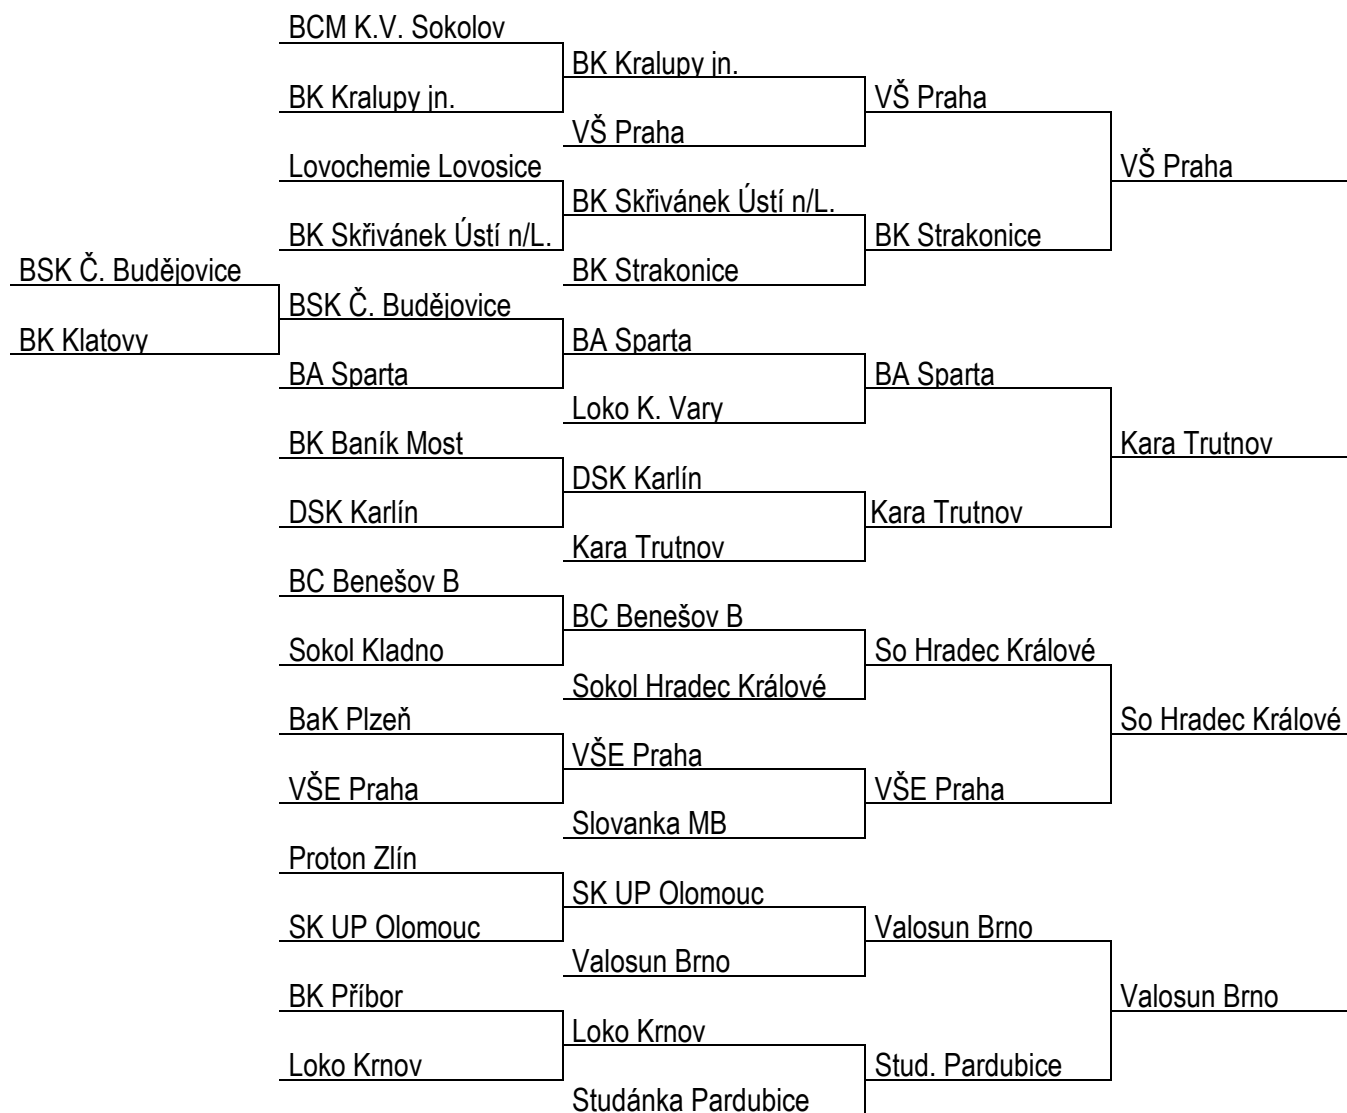

ČESKÝ POHÁR ŽEN 2011/2012 - XVII. ROČNÍK

18.9.

17. / 28.9.

28.10.

17.11.